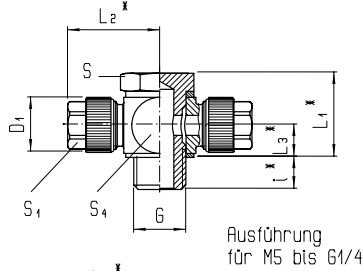

Raccord banjo en T complet court à coiffe

Laiton nickelé **PN 25** **Groupe 11**

Matière : Laiton nickelé
Joint : A = Alu
N = Polyamide

pour D/d	Raccord G	i	L1	L2	L3	D1	S1	D4	S4	S	Version	Réf.
4,3/3	M 5	4	14	15,5	5	8	7		9	8	153M- 43/3S -M5N	328014
	G 1/8	6,5	20	18	8	8	7		14	14	153M- 43/3S -1/8A	328021
		6,5	20	18	8	8	7		14	14	153M- 43/3S -1/8N	328022
5/3	M 5	4	14	15,5	5	8	7		9	8	153M- 5/3S -M5N	328026
	G 1/8	6,5	20	18	8	8	7		14	14	153M- 5/3S -1/8A	328033
		6,5	20	19	8	8	7		14	14	153M- 5/3S -1/8N	328034
6/4	M 5	4	14	16,5	5	9	8		9	8	153M- 6/4S -M5N	328038
		6,5	20	21	8	11,5	10		14	14	153M- 6/4S -1/8A	328061
	G 1/8	6,5	20	21	8	11,5	10		14	14	153M- 6/4S -1/8N	328062
		8	21	23	8	11,5	10		18	17	153M- 6/4S -1/4A	328065
		8	21	23	8	11,5	10		18	17	153M- 6/4S -1/4N	328066
	G 3/8	9	21,5	26,5	8	11,5	10	21		19	153M- 6/4 -3/8A	328369
		9	21,5	26,5	8	11,5	10	21		19	153M- 6/4 -3/8N	328370
	G 1/2	10	21,5	29	8	11,5	10	26		27	153M- 6/4 -1/2A	328373
10		21,5	29	8	11,5	10	26		27	153M- 6/4 -1/2N	328374	
8/6	G 1/8	6,5	20	21	8	13,5	12		14	14	153M- 8/6S -1/8A	328097
		6,5	20	21	8	13,5	12		14	14	153M- 8/6S -1/8N	328098
	G 1/4	8	21	23	8	13,5	12		18	17	153M- 8/6S -1/4A	328101
		8	21	23	8	13,5	12		18	17	153M- 8/6S -1/4N	328102
	G 3/8	9	21,5	26,5	8	13,5	12	21		19	153M- 8/6 -3/8A	328405
		9	21,5	26,5	8	13,5	12	21		19	153M- 8/6 -3/8N	328406
G 1/2	10	21,5	29	8	13,5	12	26		27	153M- 8/6 -1/2A	328409	
	10	21,5	29	8	13,5	12	26		27	153M- 8/6 -1/2N	328410	