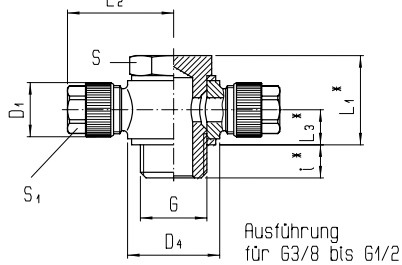

Raccord banjo en T complet court à coiffe

Laiton nickelé **PN 25** **Groupe 11**

Matière : Laiton nickelé
Joint : A = Alu
N = Polyamide

pour D/d	Raccord G	i	L1	L2	L3	D1	S1	D4	S4	S	Version	Réf.
4,3/3	M 5	4	14	15,5	5	8	7		9	8	153M- 43/3S -M5N	328014
	G 1/8	6,5	20	18	8	8	7		14	14	153M- 43/3S -1/8A	328021
		6,5	20	18	8	8	7		14	14	153M- 43/3S -1/8N	328022
5/3	M 5	4	14	15,5	5	8	7		9	8	153M- 5/3S -M5N	328026
	G 1/8	6,5	20	18	8	8	7		14	14	153M- 5/3S -1/8A	328033
		6,5	20	19	8	8	7		14	14	153M- 5/3S -1/8N	328034
6/4	M 5	4	14	16,5	5	9	8		9	8	153M- 6/4S -M5N	328038
		6,5	20	21	8	11,5	10		14	14	153M- 6/4S -1/8A	328061
	G 1/8	6,5	20	21	8	11,5	10		14	14	153M- 6/4S -1/8N	328062
		8	21	23	8	11,5	10		18	17	153M- 6/4S -1/4A	328065
		8	21	23	8	11,5	10		18	17	153M- 6/4S -1/4N	328066
	G 3/8	9	21,5	26,5	8	11,5	10	21		19	153M- 6/4 -3/8A	328369
		9	21,5	26,5	8	11,5	10	21		19	153M- 6/4 -3/8N	328370
	G 1/2	10	21,5	29	8	11,5	10	26		27	153M- 6/4 -1/2A	328373
10		21,5	29	8	11,5	10	26		27	153M- 6/4 -1/2N	328374	
8/6	G 1/8	6,5	20	21	8	13,5	12		14	14	153M- 8/6S -1/8A	328097
		6,5	20	21	8	13,5	12		14	14	153M- 8/6S -1/8N	328098
	G 1/4	8	21	23	8	13,5	12		18	17	153M- 8/6S -1/4A	328101
		8	21	23	8	13,5	12		18	17	153M- 8/6S -1/4N	328102
	G 3/8	9	21,5	26,5	8	13,5	12	21		19	153M- 8/6 -3/8A	328405
		9	21,5	26,5	8	13,5	12	21		19	153M- 8/6 -3/8N	328406
G 1/2	10	21,5	29	8	13,5	12	26		27	153M- 8/6 -1/2A	328409	
	10	21,5	29	8	13,5	12	26		27	153M- 8/6 -1/2N	328410	