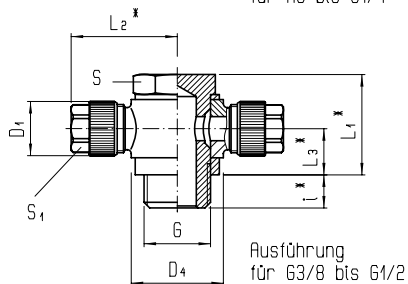

pour D/d	Raccord G	i	L1	L2	L3	D1	S1	D4	S4	S	Version	Réf.
4,3/3	G 1/8	6,5	24	18	11,5	8	7		14	14	157M- 43/3S -1/8N	329522
5/3		6,5	24	18	11,5	8	7		14	14	157M- 5/3S -1/8N	329534
6/4	G 1/8	6,5	24	21	11,5	11,5	10		14	14	157M- 6/4S -1/8N	329562
		8	24,5	23	11,5	11,5	10		18	17	157M- 6/4S -1/4N	329566
	G 3/8	9	25	26,5	11,5	11,5	10	21		19	157M- 6/4 -3/8N	329870
		10	25	29	11,5	11,5	10	26		27	157M- 6/4 -1/2N	329874
8/6	G 1/8	6,5	24	21	11,5	13,5	12		14	14	157M- 8/6S -1/8N	329598
		8	24,4	23	11,5	13,5	12		18	17	157M- 8/6S -1/4N	329602
	G 3/8	9	25	26,5	11,5	13,5	12	21		19	157M- 8/6 -3/8N	329906
		10	25	29	11,5	13,5	12	26		27	157M- 8/6 -1/2N	329910
10/8	G 1/8	6,5	24	22,5	11,5	15,5	13		14	14	157M- 10/8S -1/8N	329634
		8	24,5	24,5	11,5	15,5	13		18	17	157M- 10/8S -1/4N	329638
	G 3/8	9	25	28	11,5	15,5	13	21		19	157M- 10/8 -3/8N	329942
		10	25	30,5	11,5	15,5	13	26		27	157M- 10/8 -1/2N	329946