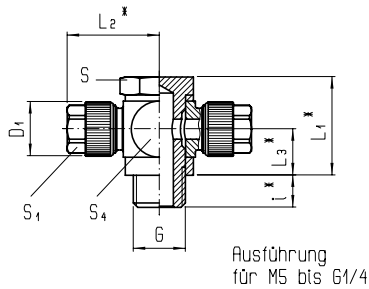

pour D/d	Raccord G	i	L1	L2	L3	D1	S1	D4	S4	S	Version	Réf.
4,3/3	G 1/8	6,5	24	18	11,5	8	7		14	14	157M- 43/3S -1/8N	329522
5/3		6,5	24	18	11,5	8	7		14	14	157M- 5/3S -1/8N	329534
6/4	G 1/8	6,5	24	21	11,5	11,5	10		14	14	157M- 6/4S -1/8N	329562
		8	24,5	23	11,5	11,5	10		18	17	157M- 6/4S -1/4N	329566
	G 3/8	9	25	26,5	11,5	11,5	10	21		19	157M- 6/4 -3/8N	329870
		10	25	29	11,5	11,5	10	26		27	157M- 6/4 -1/2N	329874
8/6	G 1/8	6,5	24	21	11,5	13,5	12		14	14	157M- 8/6S -1/8N	329598
		8	24,4	23	11,5	13,5	12		18	17	157M- 8/6S -1/4N	329602
	G 3/8	9	25	26,5	11,5	13,5	12	21		19	157M- 8/6 -3/8N	329906
		10	25	29	11,5	13,5	12	26		27	157M- 8/6 -1/2N	329910
10/8	G 1/8	6,5	24	22,5	11,5	15,5	13		14	14	157M- 10/8S -1/8N	329634
		8	24,5	24,5	11,5	15,5	13		18	17	157M- 10/8S -1/4N	329638
	G 3/8	9	25	28	11,5	15,5	13	21		19	157M- 10/8 -3/8N	329942
		10	25	30,5	11,5	15,5	13	26		27	157M- 10/8 -1/2N	329946