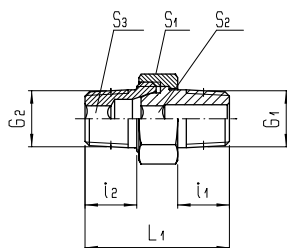

Mamelons égaux (conique)

Laiton nickelé PN 50 Groupe 16

Filetage : en option avec téflon (auto-étanchéifiant), voir tableau

Température :
- 40 °C à + 120 °C
auto-étanchéifiant à + 100 °C

Raccord G1	Filetage	i1	L1	d1	S	Version	Réf.
1/8K		7,5	19,5	5,5	10	250M- 1/8K	250353
	avec téflon					250M- D1/8K	260353
1/4K		11	27	8	14	250M- 1/4K	250357
	avec téflon					250M- D1/4K	260357
3/8K		11,5	28	11	17	250M- 3/8K	250360
	avec téflon					250M- D3/8K	260360
1/2K		14	33,5	15	22	250M- 1/2K	250362
	avec téflon					250M- D1/2K	260362
3/4K		16,5	40	19	27	250M- 3/4K	250364

Mamelons égaux amovible (conique)

Laiton nickelé PN 16 Groupe 16

Température :
- 40 °C à + 120 °C

Raccord G1	Raccord G2	i1	i2	L1	S1	S2	S3	Version	Réf.
1/8K	1/8K	9	9	27	15	5	5	230M- 1/8K	319903
1/4K	1/4K	12	12	33,5	19	6	6	230M- 1/4K	319907
3/8K	3/8K	13	13	36,5	22	8	8	230M- 3/8K	319910
1/2K	1/2K	16	16	44	27	12	12	230M- 1/2K	319912

Mamelons inégaux (cylindrique)

Laiton nickelé PN 50 Groupe 16

Température :
- 40 °C à + 120 °C

Raccord G1	Raccord G2	i1	i2	L1	d1	d2	S	Version	Réf.
M5	G 1/8	4	6	14,5	2	5	13	251M- M5 -1/8	250452
	G 1/4	6	8	19	5	7	17	251M- 1/8 -1/4	250454
G 1/8	G 3/8	6	9	20	5	9,5	19	251M- 1/8 -3/8	250455
	G 1/2	6	10	21,5	5	13	24	251M- 1/8 -1/2	250456
G 1/4	G 3/8	8	9	22	7	10	19	251M- 1/4 -3/8	250458
	G 1/2	8	10	23,5	7	13	24	251M- 1/4 -1/2	250459
G 3/8	G 1/2	9	10	24,5	10	14	24	251M- 3/8 -1/2	250461

Mamelons inégaux (conique)

Laiton nickelé PN 50 Groupe 16

Température :
- 40 °C à + 120 °C

Raccord G1	Raccord G2	i1	i2	L1	d1	d2	S	Version	Réf.
1/8 K	1/4K	7,5	11	23,5	5,5	8	14	251M- 1/8K -1/4K	250554
	3/8K	7,5	11,5	24	5,5	11	17	251M- 1/8K -3/8K	250555
	1/2K	7,5	14	27	5,5	15	22	251M- 1/8K -1/2K	250556
1/4K	3/8K	11	11,5	27,5	8	11	17	251M- 1/4K -3/8K	250558
	1/2K	11	14	30,5	8	15	22	251M- 1/4K -1/2K	250559
3/8K	1/2K	11,5	14	31	11	15	22	251M- 3/8K -1/2K	250561
1/2K	3/4K	14	16,5	37,5	15	19	27	251M- 1/2K -3/4K	250563