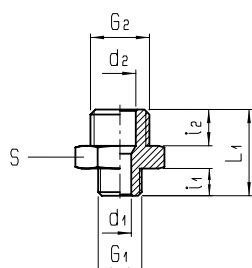

Mamelons égaux (conique)

Laiton nickelé PN 50 Groupe 16

Filetage : en option avec téflon (auto-étanchéifiant), voir tableau

Température :
- 40 °C à + 120 °C
auto-étanchéifiant à + 100 °C

Raccord G1	Filetage	i1	L1	d1	S	Version	Réf.
1/8K		7,5	19,5	5,5	10	250M- 1/8K	250353
	avec téflon					250M- D1/8K	260353
1/4K		11	27	8	14	250M- 1/4K	250357
	avec téflon					250M- D1/4K	260357
3/8K		11,5	28	11	17	250M- 3/8K	250360
	avec téflon					250M- D3/8K	260360
1/2K		14	33,5	15	22	250M- 1/2K	250362
	avec téflon					250M- D1/2K	260362
3/4K		16,5	40	19	27	250M- 3/4K	250364

Mamelons égaux amovible (conique)

Laiton nickelé PN 16 Groupe 16

Température :
- 40 °C à + 120 °C

Raccord G1	Raccord G2	i1	i2	L1	S1	S2	S3	Version	Réf.
1/8K	1/8K	9	9	27	15	5	5	230M- 1/8K	319903
1/4K	1/4K	12	12	33,5	19	6	6	230M- 1/4K	319907
3/8K	3/8K	13	13	36,5	22	8	8	230M- 3/8K	319910
1/2K	1/2K	16	16	44	27	12	12	230M- 1/2K	319912

Mamelons inégaux (cylindrique)

Laiton nickelé PN 50 Groupe 16

Température :
- 40 °C à + 120 °C

Raccord G1	Raccord G2	i1	i2	L1	d1	d2	S	Version	Réf.
M5	G 1/8	4	6	14,5	2	5	13	251M- M5 -1/8	250452
	G 1/4	6	8	19	5	7	17	251M- 1/8 -1/4	250454
G 1/8	G 3/8	6	9	20	5	9,5	19	251M- 1/8 -3/8	250455
	G 1/2	6	10	21,5	5	13	24	251M- 1/8 -1/2	250456
G 1/4	G 3/8	8	9	22	7	10	19	251M- 1/4 -3/8	250458
	G 1/2	8	10	23,5	7	13	24	251M- 1/4 -1/2	250459
G 3/8	G 1/2	9	10	24,5	10	14	24	251M- 3/8 -1/2	250461

Mamelons inégaux (conique)

Laiton nickelé PN 50 Groupe 16

Température :
- 40 °C à + 120 °C

Raccord G1	Raccord G2	i1	i2	L1	d1	d2	S	Version	Réf.
1/8 K	1/4K	7,5	11	23,5	5,5	8	14	251M- 1/8K -1/4K	250554
	3/8K	7,5	11,5	24	5,5	11	17	251M- 1/8K -3/8K	250555
	1/2K	7,5	14	27	5,5	15	22	251M- 1/8K -1/2K	250556
1/4K	3/8K	11	11,5	27,5	8	11	17	251M- 1/4K -3/8K	250558
	1/2K	11	14	30,5	8	15	22	251M- 1/4K -1/2K	250559
3/8K	1/2K	11,5	14	31	11	15	22	251M- 3/8K -1/2K	250561
1/2K	3/4K	14	16,5	37,5	15	19	27	251M- 1/2K -3/4K	250563