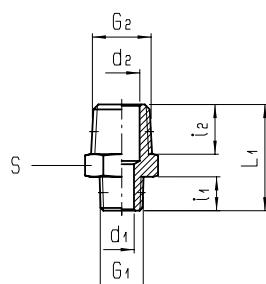

Mamelons égaux (conique)

Laiton nickelé PN 50 Groupe 16

Filetage : en option avec téflon (auto-étanchéifiant), voir tableau

Température :
- 40 °C à + 120 °C
auto-étanchéifiant à + 100 °C

Raccord G1	Filetage	i1	L1	d1	S	Version	Réf.
1/8K		7,5	19,5	5,5	10	250M- 1/8K	250353
	avec téflon					250M- D1/8K	260353
1/4K		11	27	8	14	250M- 1/4K	250357
	avec téflon					250M- D1/4K	260357
3/8K		11,5	28	11	17	250M- 3/8K	250360
	avec téflon					250M- D3/8K	260360
1/2K		14	33,5	15	22	250M- 1/2K	250362
	avec téflon					250M- D1/2K	260362
3/4K		16,5	40	19	27	250M- 3/4K	250364

Mamelons égaux amovible (conique)

Laiton nickelé PN 16 Groupe 16

Température :
- 40 °C à + 120 °C

Raccord G1	Raccord G2	i1	i2	L1	S1	S2	S3	Version	Réf.
1/8K	1/8K	9	9	27	15	5	5	230M- 1/8K	319903
1/4K	1/4K	12	12	33,5	19	6	6	230M- 1/4K	319907
3/8K	3/8K	13	13	36,5	22	8	8	230M- 3/8K	319910
1/2K	1/2K	16	16	44	27	12	12	230M- 1/2K	319912

Mamelons inégaux (cylindrique)

Laiton nickelé PN 50 Groupe 16

Température :
- 40 °C à + 120 °C

Raccord G1	Raccord G2	i1	i2	L1	d1	d2	S	Version	Réf.
M5	G 1/8	4	6	14,5	2	5	13	251M- M5 -1/8	250452
	G 1/4	6	8	19	5	7	17	251M- 1/8 -1/4	250454
G 1/8	G 3/8	6	9	20	5	9,5	19	251M- 1/8 -3/8	250455
	G 1/2	6	10	21,5	5	13	24	251M- 1/8 -1/2	250456
G 1/4	G 3/8	8	9	22	7	10	19	251M- 1/4 -3/8	250458
	G 1/2	8	10	23,5	7	13	24	251M- 1/4 -1/2	250459
G 3/8	G 1/2	9	10	24,5	10	14	24	251M- 3/8 -1/2	250461

Mamelons inégaux (conique)

Laiton nickelé PN 50 Groupe 16

Température :
- 40 °C à + 120 °C

Raccord G1	Raccord G2	i1	i2	L1	d1	d2	S	Version	Réf.
1/8 K	1/4K	7,5	11	23,5	5,5	8	14	251M- 1/8K -1/4K	250554
	3/8K	7,5	11,5	24	5,5	11	17	251M- 1/8K -3/8K	250555
	1/2K	7,5	14	27	5,5	15	22	251M- 1/8K -1/2K	250556
1/4K	3/8K	11	11,5	27,5	8	11	17	251M- 1/4K -3/8K	250558
	1/2K	11	14	30,5	8	15	22	251M- 1/4K -1/2K	250559
3/8K	1/2K	11,5	14	31	11	15	22	251M- 3/8K -1/2K	250561
1/2K	3/4K	14	16,5	37,5	15	19	27	251M- 1/2K -3/4K	250563