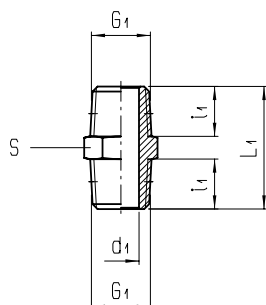

Mamelons égaux (conique)

Laiton nickelé PN 50 Groupe 16

Filetage : en option avec téflon (auto-étanchéifiant), voir tableau

Température :
- 40 °C à + 120 °C
auto-étanchéifiant à + 100 °C

Raccord G1	Filetage	i1	L1	d1	S	Version	Réf.
1/8K		7,5	19,5	5,5	10	250M- 1/8K	250353
	avec téflon					250M- D1/8K	260353
1/4K		11	27	8	14	250M- 1/4K	250357
	avec téflon					250M- D1/4K	260357
3/8K		11,5	28	11	17	250M- 3/8K	250360
	avec téflon					250M- D3/8K	260360
1/2K		14	33,5	15	22	250M- 1/2K	250362
	avec téflon					250M- D1/2K	260362
3/4K		16,5	40	19	27	250M- 3/4K	250364

Mamelons égaux amovible (conique)

Laiton nickelé PN 16 Groupe 16

Température :
- 40 °C à + 120 °C

Raccord G1	Raccord G2	i1	i2	L1	S1	S2	S3	Version	Réf.
1/8K	1/8K	9	9	27	15	5	5	230M- 1/8K	319903
1/4K	1/4K	12	12	33,5	19	6	6	230M- 1/4K	319907
3/8K	3/8K	13	13	36,5	22	8	8	230M- 3/8K	319910
1/2K	1/2K	16	16	44	27	12	12	230M- 1/2K	319912

Mamelons inégaux (cylindrique)

Laiton nickelé PN 50 Groupe 16

Température :
- 40 °C à + 120 °C

Raccord G1	Raccord G2	i1	i2	L1	d1	d2	S	Version	Réf.
M5	G 1/8	4	6	14,5	2	5	13	251M- M5 -1/8	250452
	G 1/4	6	8	19	5	7	17	251M- 1/8 -1/4	250454
G 1/8	G 3/8	6	9	20	5	9,5	19	251M- 1/8 -3/8	250455
	G 1/2	6	10	21,5	5	13	24	251M- 1/8 -1/2	250456
G 1/4	G 3/8	8	9	22	7	10	19	251M- 1/4 -3/8	250458
	G 1/2	8	10	23,5	7	13	24	251M- 1/4 -1/2	250459
G 3/8	G 1/2	9	10	24,5	10	14	24	251M- 3/8 -1/2	250461

Mamelons inégaux (conique)

Laiton nickelé PN 50 Groupe 16

Température :
- 40 °C à + 120 °C

Raccord G1	Raccord G2	i1	i2	L1	d1	d2	S	Version	Réf.
1/8 K	1/4K	7,5	11	23,5	5,5	8	14	251M- 1/8K -1/4K	250554
	3/8K	7,5	11,5	24	5,5	11	17	251M- 1/8K -3/8K	250555
	1/2K	7,5	14	27	5,5	15	22	251M- 1/8K -1/2K	250556
1/4K	3/8K	11	11,5	27,5	8	11	17	251M- 1/4K -3/8K	250558
	1/2K	11	14	30,5	8	15	22	251M- 1/4K -1/2K	250559
3/8K	1/2K	11,5	14	31	11	15	22	251M- 3/8K -1/2K	250561
1/2K	3/4K	14	16,5	37,5	15	19	27	251M- 1/2K -3/4K	250563